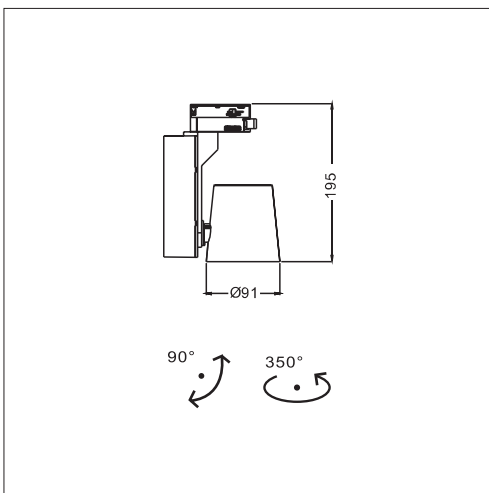

ALHENA 28W

COLORI DISPONIBILI / AVAILABLE COLOURS :

- Completo di alimentatore
- Complete with driver

CODICE CODE	LED Watt (W)	Lumen (lm)	Ottica Optic	Temperatura colore (k) Colour temperature (k)	Corrente Current
990L40234 32	28W	2544	32°	4000k CRI>90	37V DC 700mA

* Moduli Philips Fortimo LED SLM di ultima generazione
* Philips Fortimo LED SLM of last generation

32°

LED 4000°K 28 W	Lux			
	h	d	Em	Emax
	1	69	2653	4250
	2	139	663	1170
	3	208	294	472

PESO / WEIGHT

ALHENA 28W 0,9 kg