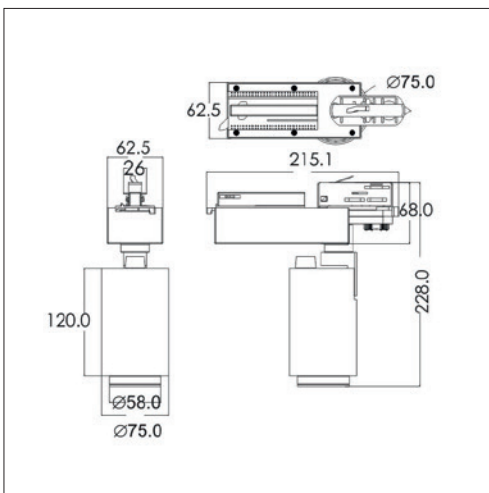

BELYST.2

COLORI DISPONIBILI / AVAILABLE COLOURS :

- Completo di alimentatore
- Complete with driver

CODICE CODE	LED Watt (W)	Lumen (lm)	Ottica Optic	Temperatura colore (k) Colour temperature (k)
990L40313 90	20W	1685	90°	5000°K CRI>80

* Moduli COB Led CREE
* COB LED CREE Module

20W

PESO / WEIGHT

BELYST.2 0,95 kg