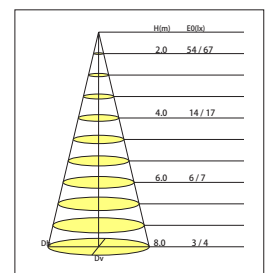

BELYST.2

COLORI DISPONIBILI / AVAILABLE COLOURS :

- Completo di alimentatore
- Complete with driver

CODICE CODE	LED Watt (W)	Lumen (lm)	Ottica Optic	Temperatura colore (k) Colour temperature (k)
990L40313 90	20W	1685	90°	5000°K CRI>80

* Moduli COB Led CREE
* COB LED CREE Module

20W

PESO / WEIGHT

BELYST.2 0,95 kg