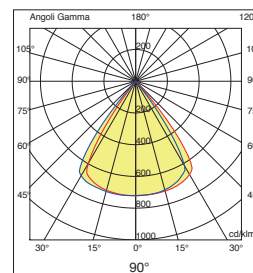

BELYST.2

COLORI DISPONIBILI / AVAILABLE COLOURS :

- Completo di alimentatore
- Complete with driver

CODICE CODE	LED Watt (W)	Lumen (lm)	Ottica Optic	Temperatura colore (k) Colour temperature (k)
990L40313 90	20W	1685	90°	5000°K CRI>80

* Moduli COB Led CREE
* COB LED CREE Module

20W

PESO / WEIGHT

BELYST.2 0,95 kg