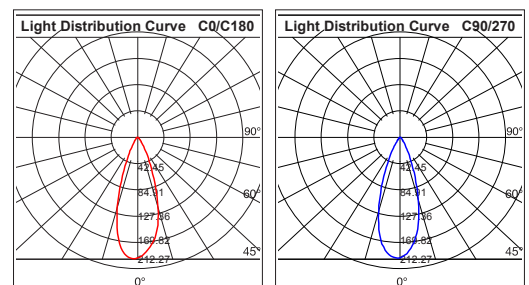

ETALED

COLORI DISPONIBILI / AVAILABLE COLOURS :

4

- Completo di alimentatore
- Complete with driver

CODICE CODE	Watt (W)	Lumen (lm)	Ottica Optic	Temperatura colore (k) Colour temperature (k)	Corrente Current
9906005004	1.2W	81.88	36°	Luce calda / Warm white	350mA

81.88lm

PESO / WEIGHT

ETALED 0,04 Kg

IP20 