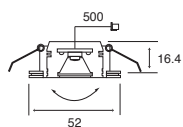

81.88lm

 Ø44 mm

PESO / WEIGHT

**KAPPALED** 0,05 Kg

IP20 