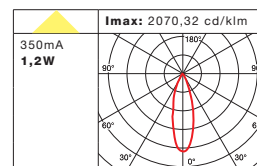

# KAPPALED

COLORI DISPONIBILI / AVAILABLE COLOURS :

4

- Completo di alimentatore
- Complete with driver

CODICE CODE	Watt (W)	Lumen (lm)	Ottica Optic	Temperatura colore (k) Colour temperature (k)	Corrente Current
9906013004	1.2W	81.88	36°	Luce fredda / Pure white	350mA

81.88lm

 Ø44 mm

PESO / WEIGHT

**KAPPALED** 0,05 Kg

IP20 