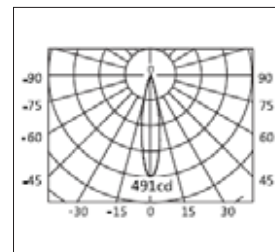

# OMICRON

COLORI DISPONIBILI / AVAILABLE COLOURS :

- Completo di alimentatore
- Complete with driver

CODICE CODE	LED Watt (W)	Lumen (lm)	Ottica Optic	Temperatura colore (k) Colour temperature (k)	Corrente Current
990606100 20	1x1W	91lm	20°	3000k	350mA

20°

PESO / WEIGHT

**OMICRON** 0,09kg