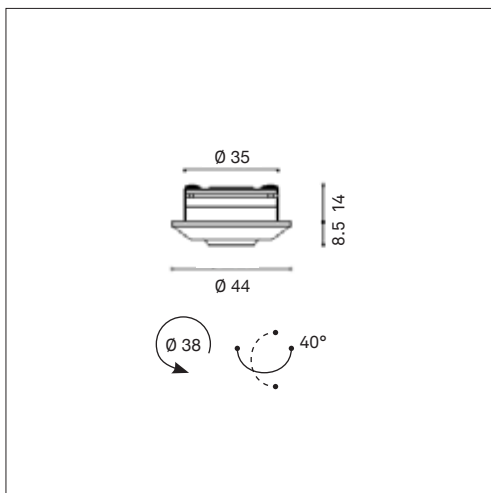

# OMICRON

COLORI DISPONIBILI / AVAILABLE COLOURS :

- Completo di alimentatore
- Complete with driver

CODICE CODE	LED Watt (W)	Lumen (lm)	Ottica Optic	Temperatura colore (k) Colour temperature (k)	Corrente Current
990606100 20	1x1W	91lm	20°	3000k	350mA

20°

PESO / WEIGHT

**OMICRON** 0,09kg