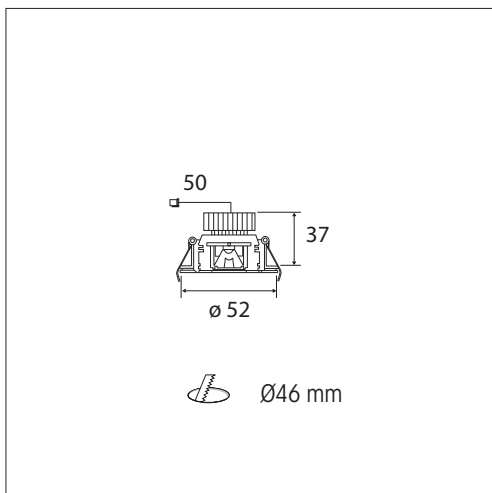

ZETALED

COLORI DISPONIBILI / AVAILABLE COLOURS :

4

- Completo di alimentatore
- Complete with driver

CODICE CODE	Watt (W)	Lumen (lm)	Ottica Optic	Temperatura colore (k) Colour temperature (k)	Corrente Current
9906011004	3W	141.18	30°	Luce fredda / Pure white	700mA

141.18lm

PESO / WEIGHT

ZETALED 0,09 Kg

IP20