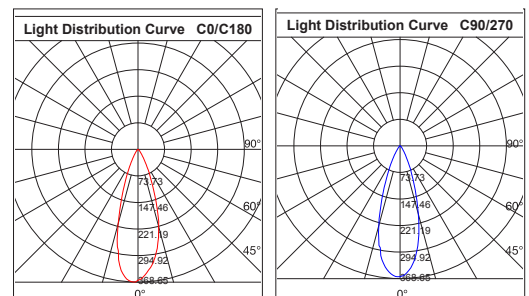

ZETALED

COLORI DISPONIBILI / AVAILABLE COLOURS :

4

- Completo di alimentatore
- Complete with driver

CODICE CODE	Watt (W)	Lumen (lm)	Ottica Optic	Temperatura colore (k) Colour temperature (k)	Corrente Current
9906011004	3W	141.18	30°	Luce fredda / Pure white	700mA

141.18lm

PESO / WEIGHT

ZETALED 0,09 Kg

IP20